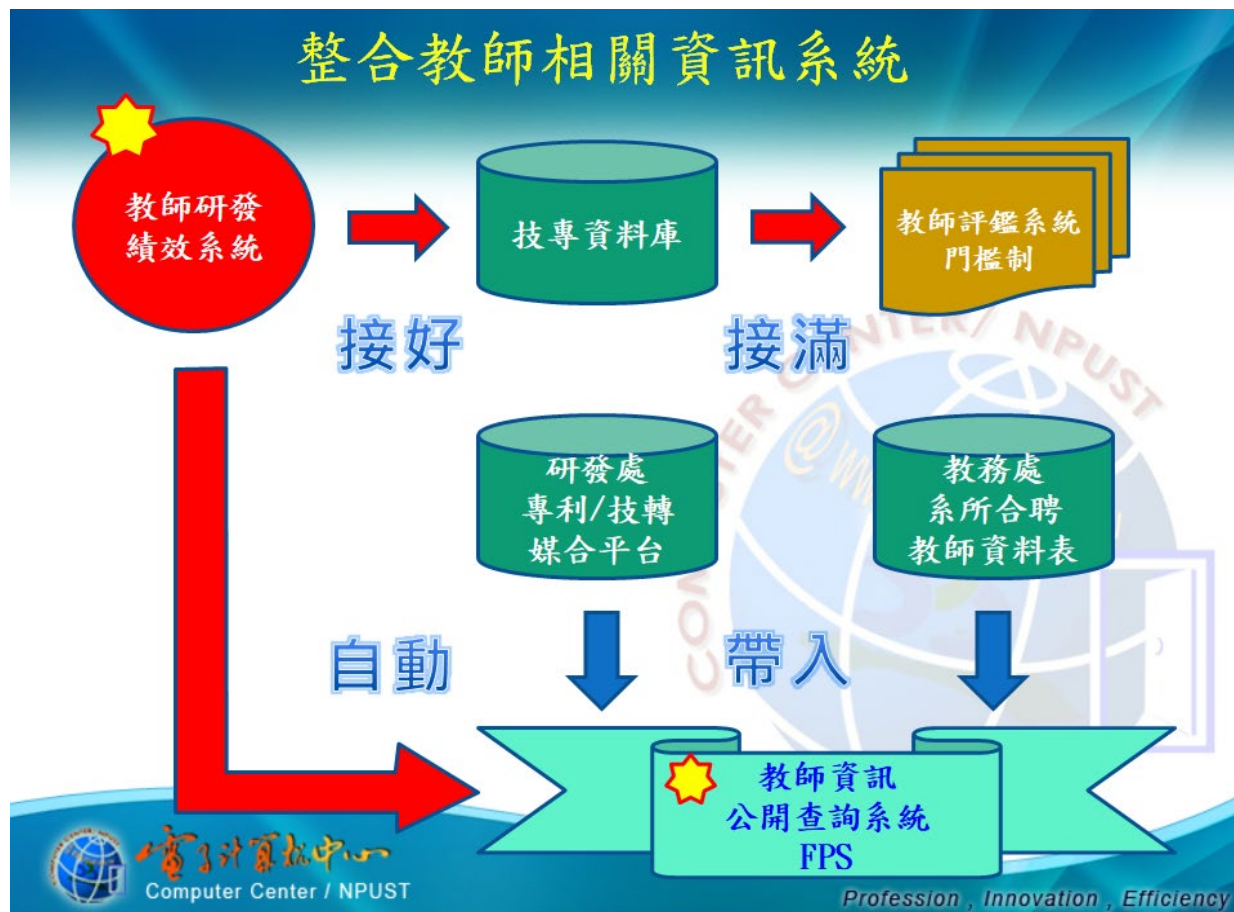

電算中心 教師相關資訊系統整合 說明會

系統架構圖

整合標的：

- (1) 教師研發績效系統 (教師研發績效資料之單一登錄入口)。
- (2) 教師隨時登錄 (1), 按時匯出「技專資料庫教師相關六報表」交系辦。
- (3) 教師評鑑時採門檻制, 系統自動對應技專資料庫 (2) 填報結果判定。
- (4) 教師系所合聘資訊 (由教務系統自動帶入 (6))。
- (5) 教師專利/技轉資料 (由研發處媒合平台自動帶入 (6))。
- (6) 教師資訊公開查詢系統 (最終整合呈現教師綜合資料)。

說明一：教師資訊公開查詢系統 <https://fps.npust.edu.tw>

教師資訊公開查詢系統 Faculty Profile System (簡稱 FPS) 為此次教師相關資訊系統整合之最終呈現，包含：① 教師照片學經歷之自撰資料、② 教師系所合聘資訊、③ 教師研發績效系統登錄資料、④ 教師之專利技轉資料。

The screenshot displays the FPS interface for a faculty member. On the left, a profile card shows a photo (marked ①), department information (marked ②), and a list of degrees and positions. The main area shows the '研發績效' (Research Performance) tab, which includes a summary of publications and a list of specific achievements from 2018 and 2017. One achievement in 2018 is highlighted with a red box and marked ③.